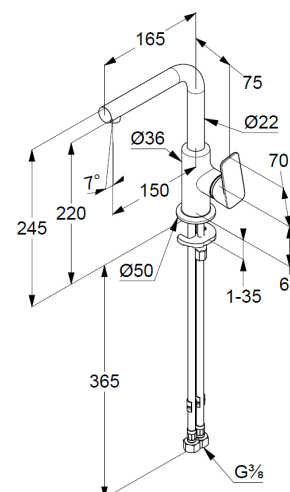

montaż jednootworowy

uchwyt prosty

głowica ceramiczna z ogranicznikiem wypływu

gorącej wody

perlator M 18 x 1

przepływ wody 5 l/min przy ciśnieniu 3 bar

obrotowa wylewka

bez zestawu odpływowego

elastyczne wężyki ciśnieniowe G 3/8

system szybkiego montażu

ZDJĘCIE PRODUKTU

RYСУNEK Z WYMIARAMI

DIAGRAM PRZEPŁYWU